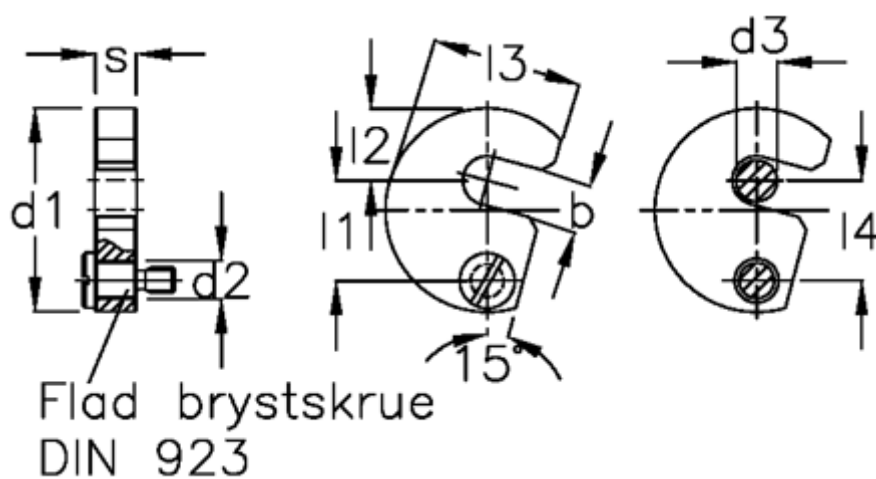

Varenummer: 20568078
Beskrivelse: E+G Drejeskive
DIN 6371-48-11,5

Mål

b = 11.5	s = 10
d1 = 48	screw = M6x10
d2 = 9	
d3 = 10	
l1 = 23.6	
l2 = 17	
l3 = 36.5	
l4 = 23	